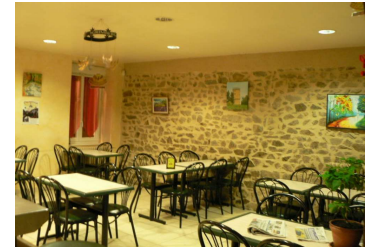

## Local commercial VIOLAY centre

Violay centre situé sur l'axe principal avec stationnements à proximité, local commercial à louer avec :

- Environ 95m<sup>2</sup> d'espace.
- 2 entrées et une vitrine sur rue.
- 3 espaces principaux dont deux salles et un local de stockage
- 1 terrasse et un coin toilette.

Le local peut être disponible tout de suite.

Toute activité possible à créer (santé, restauration, snacking, presse, tabac etc...).

L'ensemble est en bon état suite à une rénovation.

Loyer : 550€, charges à définir.